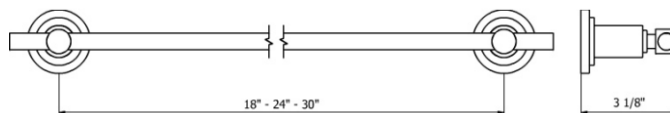

INDUSTRIAL CHIC - FV164.01/87

24" towel bar.

Toallero barral de 60 cm.

FRANZ
VIEGENER

FEATURES

CARACTERÍSTICAS

- All brass construction.
Producto realizado íntegramente en latón.

COLOR / FINISHES