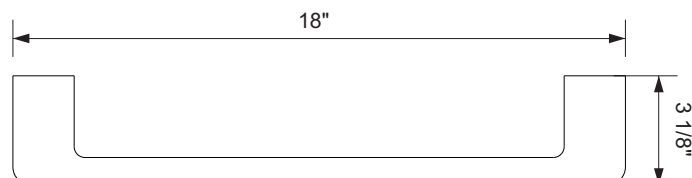

SEVEN - FV164/K1

18" towel bar.

Toallero barral de 45 cm.

FRANZ
VIEGENER

FEATURES

CARACTERÍSTICAS

COLOR / FINISHES

COLOR / ACABADOS