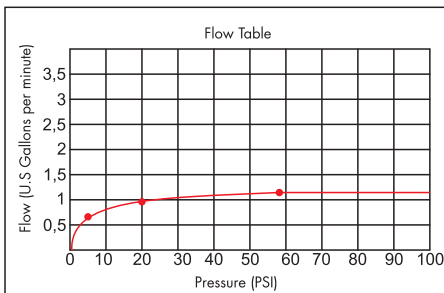

FLOW RATE

CAUDAL

- Maximum flow rate 1,2 gpm (4,5 l/min).
Caudal máximo 1,2 gpm (4,5 l/min).

ITEM DETAILS

DETALLE DE PRODUCTO

COMPLIANCE CERTIFICACIONES