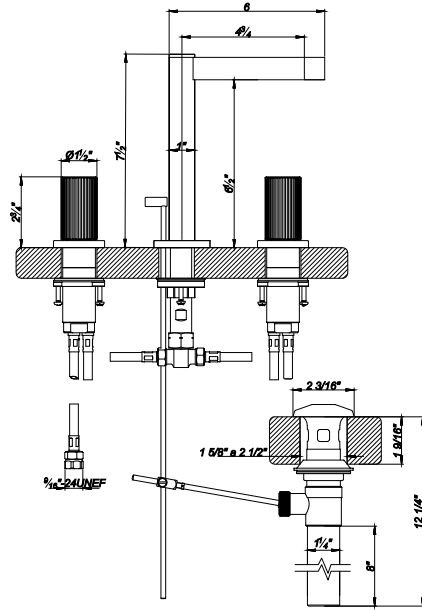

LOLLIPOP - FV201/J2V

Widespread lavatory faucet with knurled handle vertical style and push-down pop-up drain assembly.
 Juego de lavatorio con volante moleteado estilo vertical y desagüe "pop up".

FRANZ
VIEGENER

FEATURES

CARACTERÍSTICAS

- All brass construction.
Producto realizado íntegramente en latón.
- Brass valve bodies.
Cuerpos de válvulas fabricados en latón.
- Quarter-turn ceramic cartridges.
Cartuchos cerámicos de 1/4 de giro.
- Stationary spout with recessed aerator device.
Pico con aireador oculto.
- Flexible SS connectors with sediment screens.
Flexibles con conectores SS y filtro de sedimento.

FLOW RATE

CAUDAL

- Maximum flow rate 1,2 gpm (4,5 l/min).
Caudal máximo 1,2 gpm (4,5 l/min).

ITEM DETAILS

DETALLE DE PRODUCTO

COMPLIANCE CERTIFICACIONES