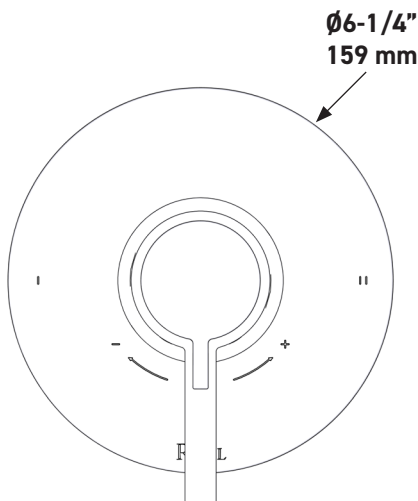

SPECIFICATIONS

DESCRIPTION

- Combines both thermostatic and pressure balance technologies
- "Set it and forget it" temperature control
- Temperature and volume control with diverter
- 2 dedicated functions (CEC Compliant)
- Rough-in valve sold separately:
 - Order R23 therm & pressure balance rough-in valve
 - 1-1/4" R23 extension kit available, order EXT23KIT114
 - 3/4" R23 extension kit available, order EXT23KIT34

CARTRIDGE

- 0-915 (Included)

STANDARDS

- ASME A112.18.1

WARRANTY

- Most products or parts carry "Limited Warranties" against manufacturing defects. For US customers please visit houseofrohl.com/support and for Canadian customers please visit houseofrohl.ca/support for complete product and finish warranty.

Lombardia® 1/2" Therm & Pressure Balance Trim with 2 Functions (No Share)

CORE MODEL: TLB44W1

UPC®

For warranty or additional information, contact:

US Customers

U.S.A.
houseofrohl.com/support
1-800-777-9762

Riobel

PERRIN & ROWE
LONDON

1897
SHAW'S
ENGLAND

victoria ⊕ albert®

ROHL

SPÉCIFICATIONS

DESCRIPTION

- Combine à la fois les technologies thermostatique et d'équilibrage de la pression
- Contrôle de la température du type préréglage absolu
- Contrôle de la température et du débit avec inverseur
- 2 fonctions distinctes (conforme aux normes de la CEC)
- Soupape de plomberie brute vendue séparément :
 - Commander une soupape de plomberie brute thermostatique à équilibrage de pression n° R23
 - Trousse de rallonge de la soupape n° R23 de 1 1/4 po disponible, commander la trousse n° EXT23KIT114
 - Trousse de rallonge de la soupape n° R23 de 3/4 po disponible, commander la trousse n° EXT23KIT34