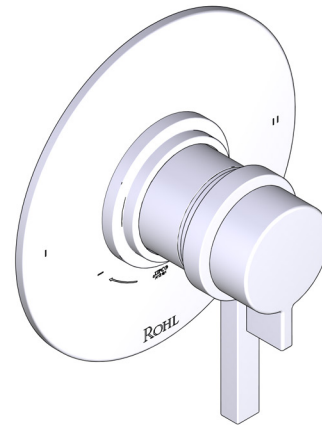

Riobel

PERRIN & ROWE
LONDON

1897
SHAW'S
ENGLAND

victoria ⊕ albert®

ROHL

SPÉCIFICATIONS

DESCRIPTION

- Combine à la fois les technologies thermostatique et d'équilibrage de la pression
- Contrôle de la température du type préréglage absolu
- Contrôle de la température et du débit avec inverseur
- 2 fonctions distinctes (conforme aux normes de la CEC)
- Soupape de plomberie brute vendue séparément :
 - Commander une soupape de plomberie brute thermostatique à équilibrage de pression n° R23
 - Trousse de rallonge de la soupape n° R23 de 1 1/4 po disponible, commander la trousse n° EXT23KIT114
 - Trousse de rallonge de la soupape n° R23 de 3/4 po disponible, commander la trousse n° EXT23KIT34

CARTOUCHE

- 0-915 (Inclus)

NORMES

- ASME A112.18.1

GARANTIE

- La plupart des produits ou pièces comprend des «garanties limitées» contre les défauts de fabrication. Pour les clients des États-Unis : veuillez consulter houseofrohl.com/support; Pour les clients du Canada : veuillez consulter houseofrohl.ca/support pour connaître les conditions complètes de la garantie des produits et finis.

Garniture de soupape thermostatique à équilibrage de pression de 1/2 po, à 2 fonctions (distinctes) Lombardia®

MODÈLE DE BASE : TLB44W1

UPC®

For warranty or additional information, contact:

US Customers

U.S.A.
houseofrohl.com/support
1-800-777-9762

ESPECIFICACIONES

DESCRIPCIÓN

- Combina tecnologías termostáticas y de equilibrio de presión.
- Control de temperatura de configuración única
- Control de temperatura y volumen con desviador
- 2 funciones exclusivas (compatible con CEC)
- La válvula empotrada se vende por separado:
 - Pida la válvula empotrada de equilibrio térmico y de presión R23
 - Kit de extensión R23 de 1-1/4" disponible, pida el kit EXT23KIT114
 - Kit de extensión R23 de 3/4" disponible, pida el kit EXT23KIT34