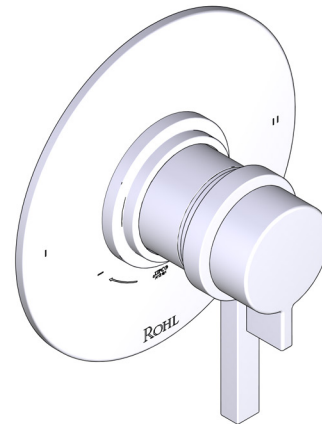

SPECIFICATIONS

DESCRIPTION

- Combines both thermostatic and pressure balance technologies
- "Set it and forget it" temperature control
- Temperature and volume control with diverter
- 2 dedicated functions (CEC Compliant)
- Rough-in valve sold separately:
 - Order R23 therm & pressure balance rough-in valve
 - 1-1/4" R23 extension kit available, order EXT23KIT114
 - 3/4" R23 extension kit available, order EXT23KIT34

CARTRIDGE

- 0-915 (Included)

STANDARDS

- ASME A112.18.1

WARRANTY

- Most products or parts carry "Limited Warranties" against manufacturing defects. For US customers please visit houseofrohl.com/support and for Canadian customers please visit houseofrohl.ca/support for complete product and finish warranty.

Lombardia® 1/2" Therm & Pressure Balance Trim with 2 Functions (No Share)

CORE MODEL: TLB44W1

UPC®

For warranty or additional information, contact:

US Customers

U.S.A.
houseofrohl.com/support
1-800-777-9762

Riobel

PERRIN & ROWE
LONDON

1897
SHAW'S
ENGLAND

victoria ⊕ albert®

ROHL

SPÉCIFICATIONS

DESCRIPTION

- Combine à la fois les technologies thermostatique et d'équilibrage de la pression
- Contrôle de la température du type préréglage absolu
- Contrôle de la température et du débit avec inverseur
- 2 fonctions distinctes (conforme aux normes de la CEC)
- Soupape de plomberie brute vendue séparément :
 - Commander une soupape de plomberie brute thermostatique à équilibrage de pression n° R23
 - Trousse de rallonge de la soupape n° R23 de 1 1/4 po disponible, commander la trousse n° EXT23KIT114
 - Trousse de rallonge de la soupape n° R23 de 3/4 po disponible, commander la trousse n° EXT23KIT34