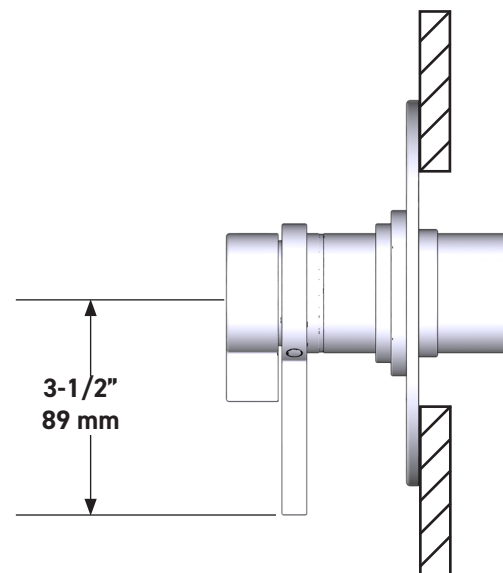

For warranty or additional information, contact:

US Customers

U.S.A.
houseofrohl.com/support
1-800-777-9762

Canadian Customers

QUEBEC / MARITIMES / WESTERN CANADA
QUÉBEC / MARITIMES / OUEST CANADIEN
QUEBEC / MARITIMOS / CANADA OCCIDENTAL
houseofrohl.ca/support
1-866-473-8442

ONTARIO
houseofrohl.ca/support
1-800-287-5354