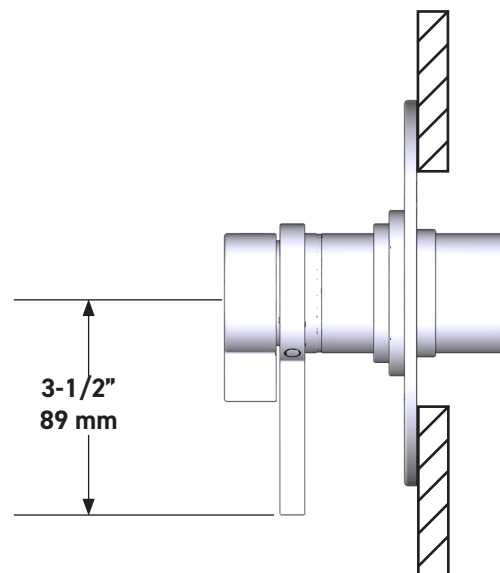

SPECIFICATIONS

DESCRIPTION

- Combines both thermostatic and pressure balance technologies
- "Set it and forget it" temperature control
- Temperature and volume control with diverter
- 2 dedicated functions (CEC Compliant)
- Rough-in valve sold separately:
 - Order R23 therm & pressure balance rough-in valve
 - 1-1/4" R23 extension kit available, order EXT23KIT114
 - 3/4" R23 extension kit available, order EXT23KIT34

Lombardia® 1/2" Therm & Pressure Balance Trim with 2 Functions (No Share)

CORE MODEL: TLB44W1

UPC®

For warranty or additional information, contact:

US Customers

U.S.A.
houseofrohl.com/support
1-800-777-9762

Riobel

PERRIN & ROWE
LONDON

1897
SHAW'S
ENGLAND

victoria ⊕ albert®

ROHL

SPÉCIFICATIONS

DESCRIPTION

- Combine à la fois les technologies thermostatique et d'équilibrage de la pression
- Contrôle de la température du type préréglage absolu
- Contrôle de la température et du débit avec inverseur
- 2 fonctions distinctes (conforme aux normes de la CEC)
- Soupape de plomberie brute vendue séparément :
 - Commander une soupape de plomberie brute thermostatique à équilibrage de pression n° R23
 - Trousse de rallonge de la soupape n° R23 de 1 1/4 po disponible, commander la trousse n° EXT23KIT114
 - Trousse de rallonge de la soupape n° R23 de 3/4 po disponible, commander la trousse n° EXT23KIT34