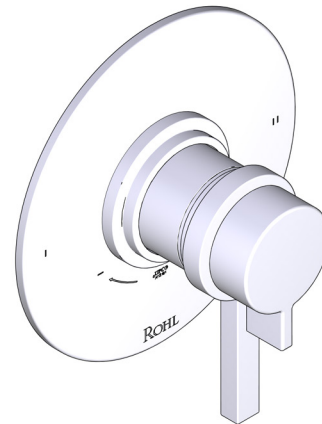

ESPECIFICACIONES

DESCRIPCIÓN

- Combina tecnologías termostáticas y de equilibrio de presión.
- Control de temperatura de configuración única
- Control de temperatura y volumen con desviador
- 2 funciones exclusivas (compatible con CEC)
- La válvula empotrada se vende por separado:
 - Pida la válvula empotrada de equilibrio térmico y de presión R23
 - Kit de extensión R23 de 1-1/4" disponible, pida el kit EXT23KIT114
 - Kit de extensión R23 de 3/4" disponible, pida el kit EXT23KIT34

Moldura Lombardia® de equilibrio térmico y de presión de 1/2" con 2 funciones (Sin compartir)

MODELO DE BASE: TLB44W1

UPC®

For warranty or additional information, contact:

US Customers

U.S.A.
houseofrohl.com/support
1-800-777-9762