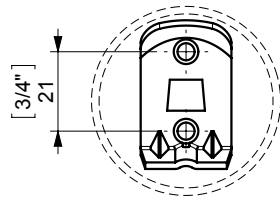

TECNO PROJECT DOUBLE ROLL HOLDER / PORTARROLLOS DOBLE

FIJACION PARED
WALL FIXATION

espec_423

Peso / Weight / Poids : 0,595 Kg.

Data / Datos / Données:

Normas / Regulations / Normes: UNE 67100, **UNE EN 3497**, **UNE EN ISO 1456**, **UNE EN ISO 9227**, **UNE EN ISO 4541**, **UNE EN ISO 2819**, UNE-EN ISO 4541

Imágenes no a escala / Draw not to scale / Echelle non respectée

Sonia S.A se reserva el derecho de realizar cualquier cambio sin previo aviso
Sonia S.A has the right to make changes without notice
Sonia S.A se réserve le droit de procéder à tout changement sans notification préalable