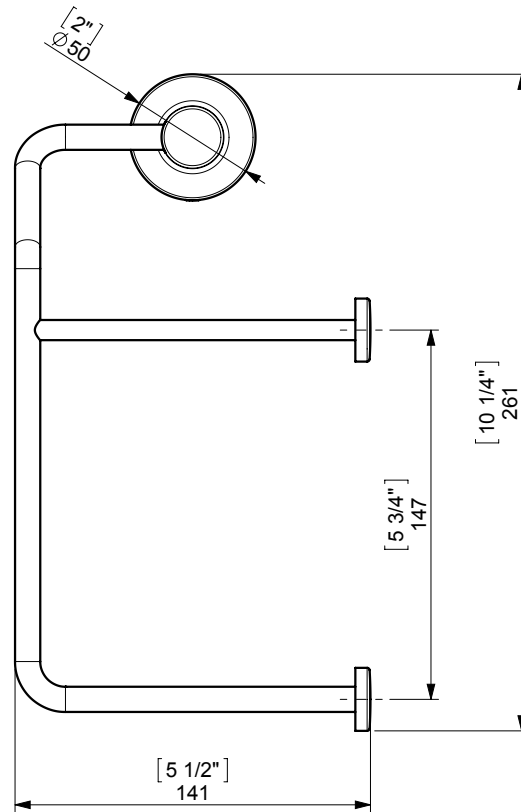

TECNO PROJECT DOUBLE ROLL HOLDER / PORTARROLLOS DOBLE

FIJACION PARED
WALL FIXATION

espec_423

Peso / Weight / Poids : 0,595 Kg.

Data / Datos / Données:

Normas / Regulations / Normes: UNE 67100, **UNE EN 3497**, **UNE EN ISO 1456**, **UNE EN ISO 9227**, **UNE EN ISO 4541**, **UNE EN ISO 2819**, UNE-EN ISO 4541