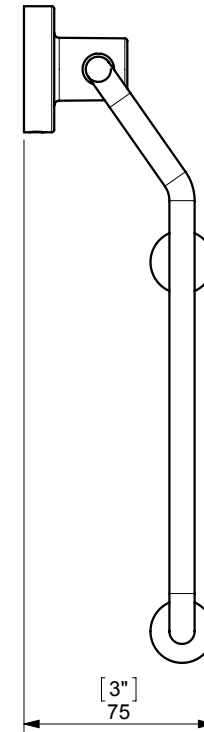

TECNO PROJECT DOUBLE ROLL HOLDER / PORTARROLLOS DOBLE

FIJACION PARED
WALL FIXATION

espec_423

Peso / Weight / Poids : 0,595 Kg.

Data / Datos / Données:

Normas / Regulations / Normes: UNE 67100, **UNE EN 3497**, **UNE EN ISO 1456**, **UNE EN ISO 9227**, **UNE EN ISO 4541**, **UNE EN ISO 2819**, UNE-EN ISO 4541

Imágenes no a escala / Draw not to scale / Echelle non respectée

Sonia S.A se reserva el derecho de realizar cualquier cambio sin previo aviso
Sonia S.A has the right to make changes without notice
Sonia S.A se réserve le droit de procéder à tout changement sans notification préalable